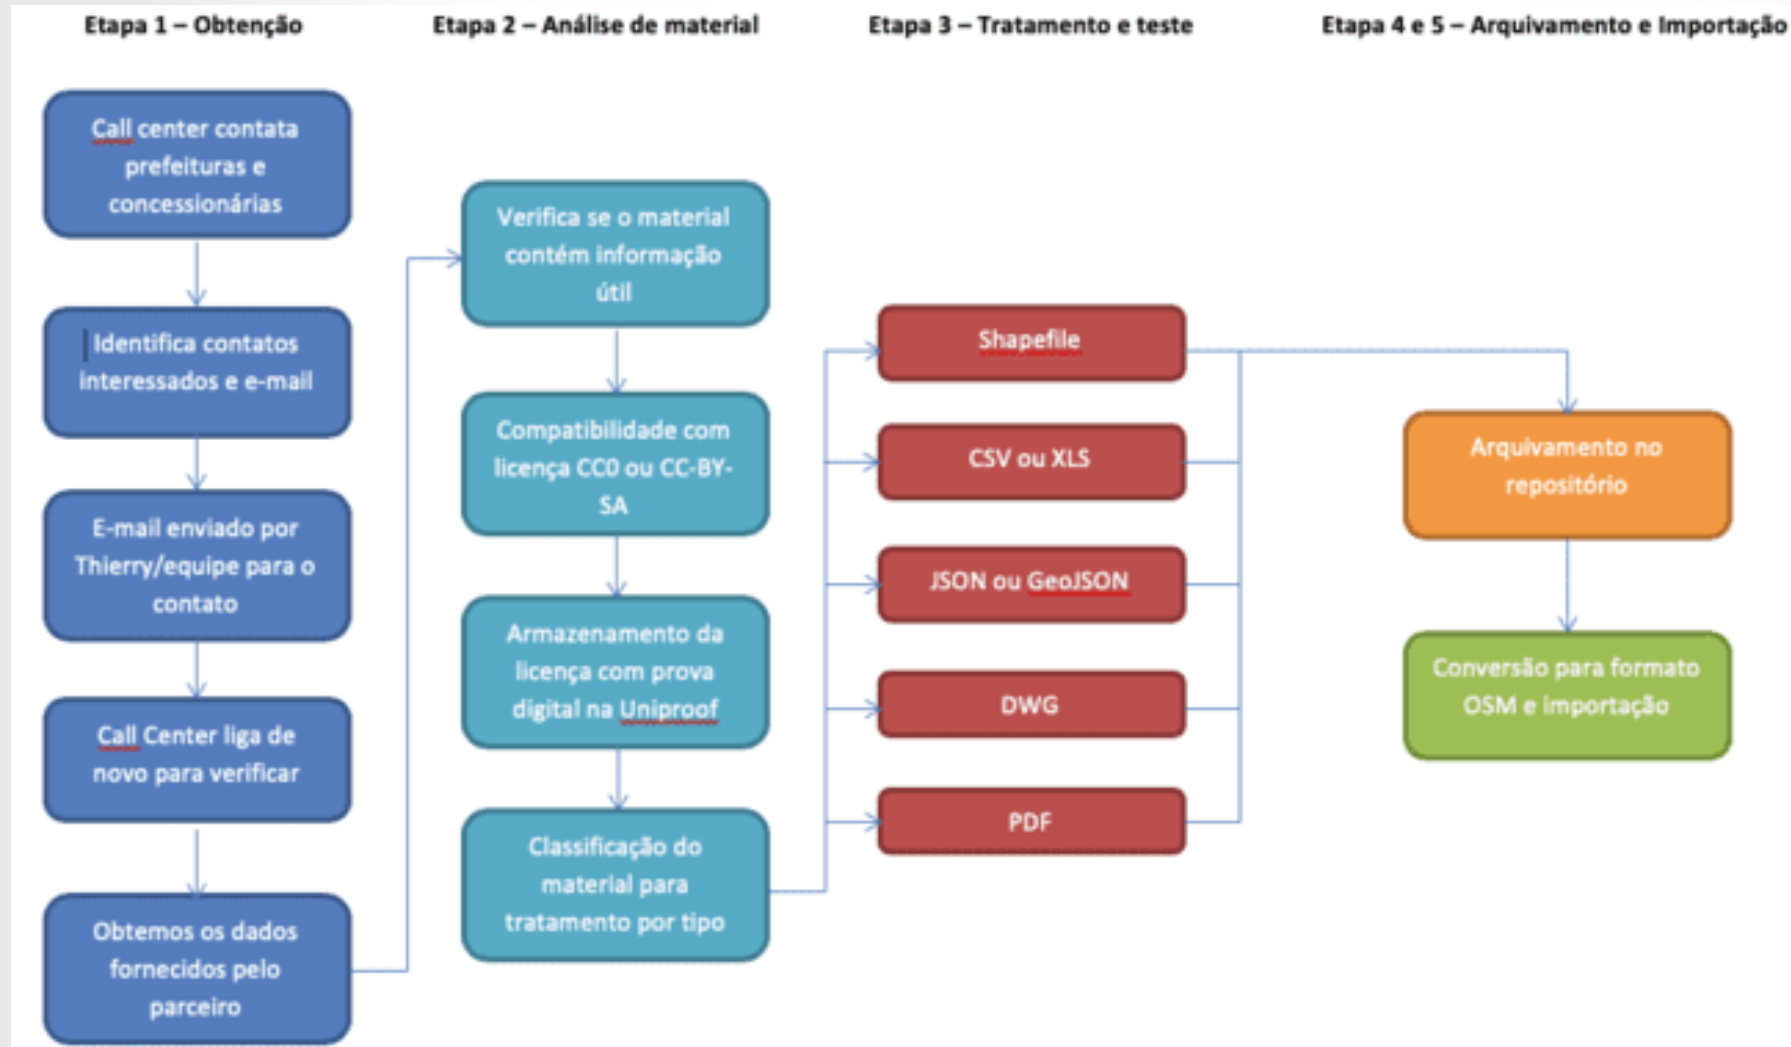

Igor Eliezer - GIS

Thierry Jean
Cofounder & sponsor

+ Um conselho
Consultivo
prestigioso

Operation:

Operação:

Primeiros resultados

Address For All ▾

Dados & API ▾

Ferramentas

FAQ

Contribua

Parceiros

Blog

API - Resgatar dados

Dados: Origin

Filtrar por: Estado Donor