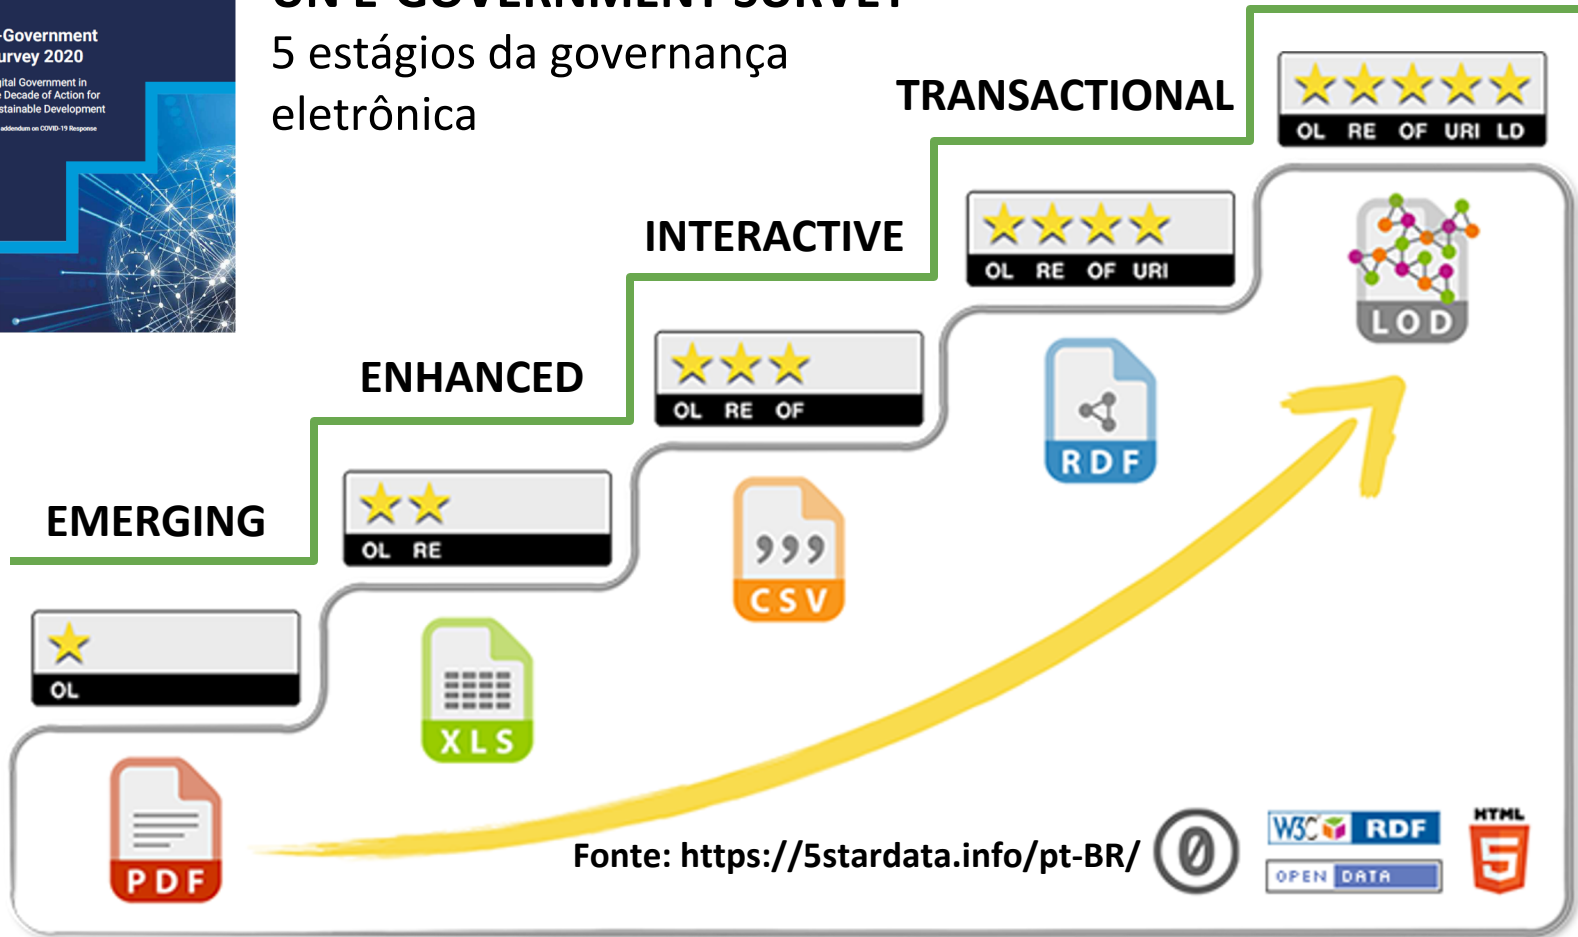

- _contextualização do estudo
- _geoportais para uma cidade inteligente**
 - _centralidade e integração dos dados espaciais
 - _oficialidade e governança inteligente
- _reflexões finais

- _ contextualização do estudo
- _ geoportais para uma cidade inteligente
 - _ centralidade e integração dos dados espaciais
 - _ oficialidade e governança inteligente
- _ reflexões finais

Fonte: <https://blog.maxieduca.com.br/centralizacao-descentralizacao/>

Fonte: <https://eaglesgroup.com.br/integracao-de-sistemas-etl/>

- _ contextualização do estudo
- _ geoportais para uma cidade inteligente
 - _ centralidade e integração dos dados espaciais
 - _ oficialidade e governança inteligente
- _ reflexões finais

UN E-GOVERNMENT SURVEY

5 estágios da governança eletrônica

CONNECTED

Fonte: <https://5stardata.info/pt-BR/>

GEOPORTAIS COMO FERRAMENTA PARA CIDADES INTELIGENTES

EDUARDO DE REZENDE FRANCISCO; HE NEM KIM SEO; JOSÉ AUGUSTO SAPIENZA RAMOS;
LUIZ UGEDA; PETER KRAUSS; RUBENS DE ALMEIDA

SBIDE

Simposio Brasileiro
de Infraestrutura de
Dados Espaciais

- _ contextualização do estudo
- _ geoportais para uma cidade inteligente
 - _ centralidade e integração dos dados espaciais
 - _ oficialidade e governança inteligente
- _ reflexões finais